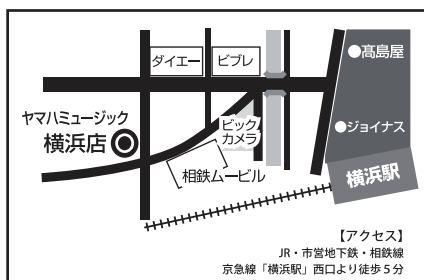

※内容は、出版社の都合により変更になる場合がございます。予めご了承下さい。

●日時

2016年11月5日(土)
17:00~18:30

●会場

(株)ヤマハミュージックリテイリング
横浜店 B1F music HARBOR

●受講料: 一般 1,000円(税込) 学生 500円(税込) 学生証のご提示をお願いいたします。

〈講師〉

Ms. Annkathrin Mascus
(アンネカトリン・マスキス)
ブライトコップ&ヘルテル社国際営業